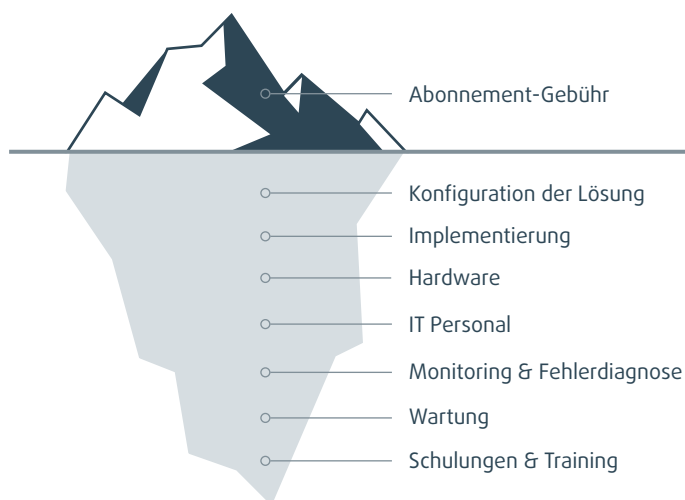

eschbach

RUND UM DIE UHR SICHER MIT SHIFTCONNECTOR® CLOUD

Starten Sie sicher in die Zukunft mit Software-as-a-Service (SaaS) und sichern Sie sich zahlreiche Vorteile mit der Cloud-basierten Variante von Shiftconnector®:

*ohne Ausfallzeiten für Wartung und Upgrades.

Microsoft
Partner

Cloud-basiert von weiteren Vorteilen profitieren

- › **User Experience**
Nutzen Sie Shiftconnector® voll umfänglich auf jedem Gerät.
- › **Skalierbarkeit**
Passen Sie Ihre Ressourcen schnell und flexibel an Ihre aktuellen Anforderungen an – ohne zusätzlichen Aufwand für Ihre IT-Abteilung.
- › **Kostenreduktion**
Senken Sie Ihre Kosten im Vergleich zu On-Premise-Lösungen – ohne versteckte Kosten für Server oder Wartung.

Gesamtkosten bei einer On-Premise Lösung

Gesamtkosten bei einer Cloud-basierten Lösung

Stärken Sie Ihren Betrieb mit Shiftconnector® Cloud!

Über eschbach

Seit über 20 Jahren arbeiten wir bei eschbach mit führenden Unternehmen, um die beste digitale Lösung für die Prozessindustrie anzubieten. Unsere Enterprise Plattform Shiftconnector® setzt den Menschen in den Mittelpunkt, treibt Continuous Improvement voran und hilft Schichtteams sicherer und effizienter zu arbeiten. Weltweit vertrauen Unternehmen wie Bayer, DuPont, BASF und Roche auf Shiftconnector®.